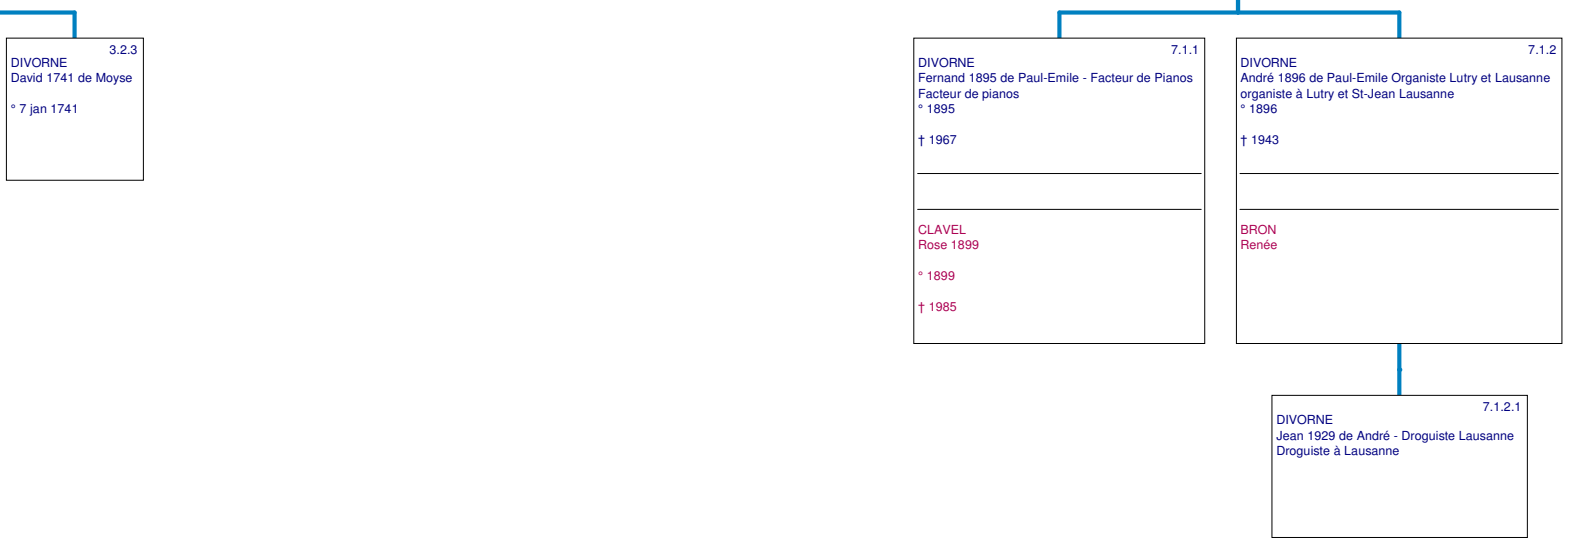

Arbre de descendance complet

DIVORNE
Jacobus (1440) Parchemin au Musée
° 1440

9.1.3
DIVORNE
Marc

9.1.3.1
DIVORNE
Marc

9.1.3.1.1
DIVORNE
Marc (X0002)
° 1845

FAVROD
Sophie Marie

9.1.2.2.1.3
DIVORNE
Hélène

9.1.3.1.1.1
DIVORNE
Louis Alexis Aimé
° 8 avr 1867
† 16 fév 1956