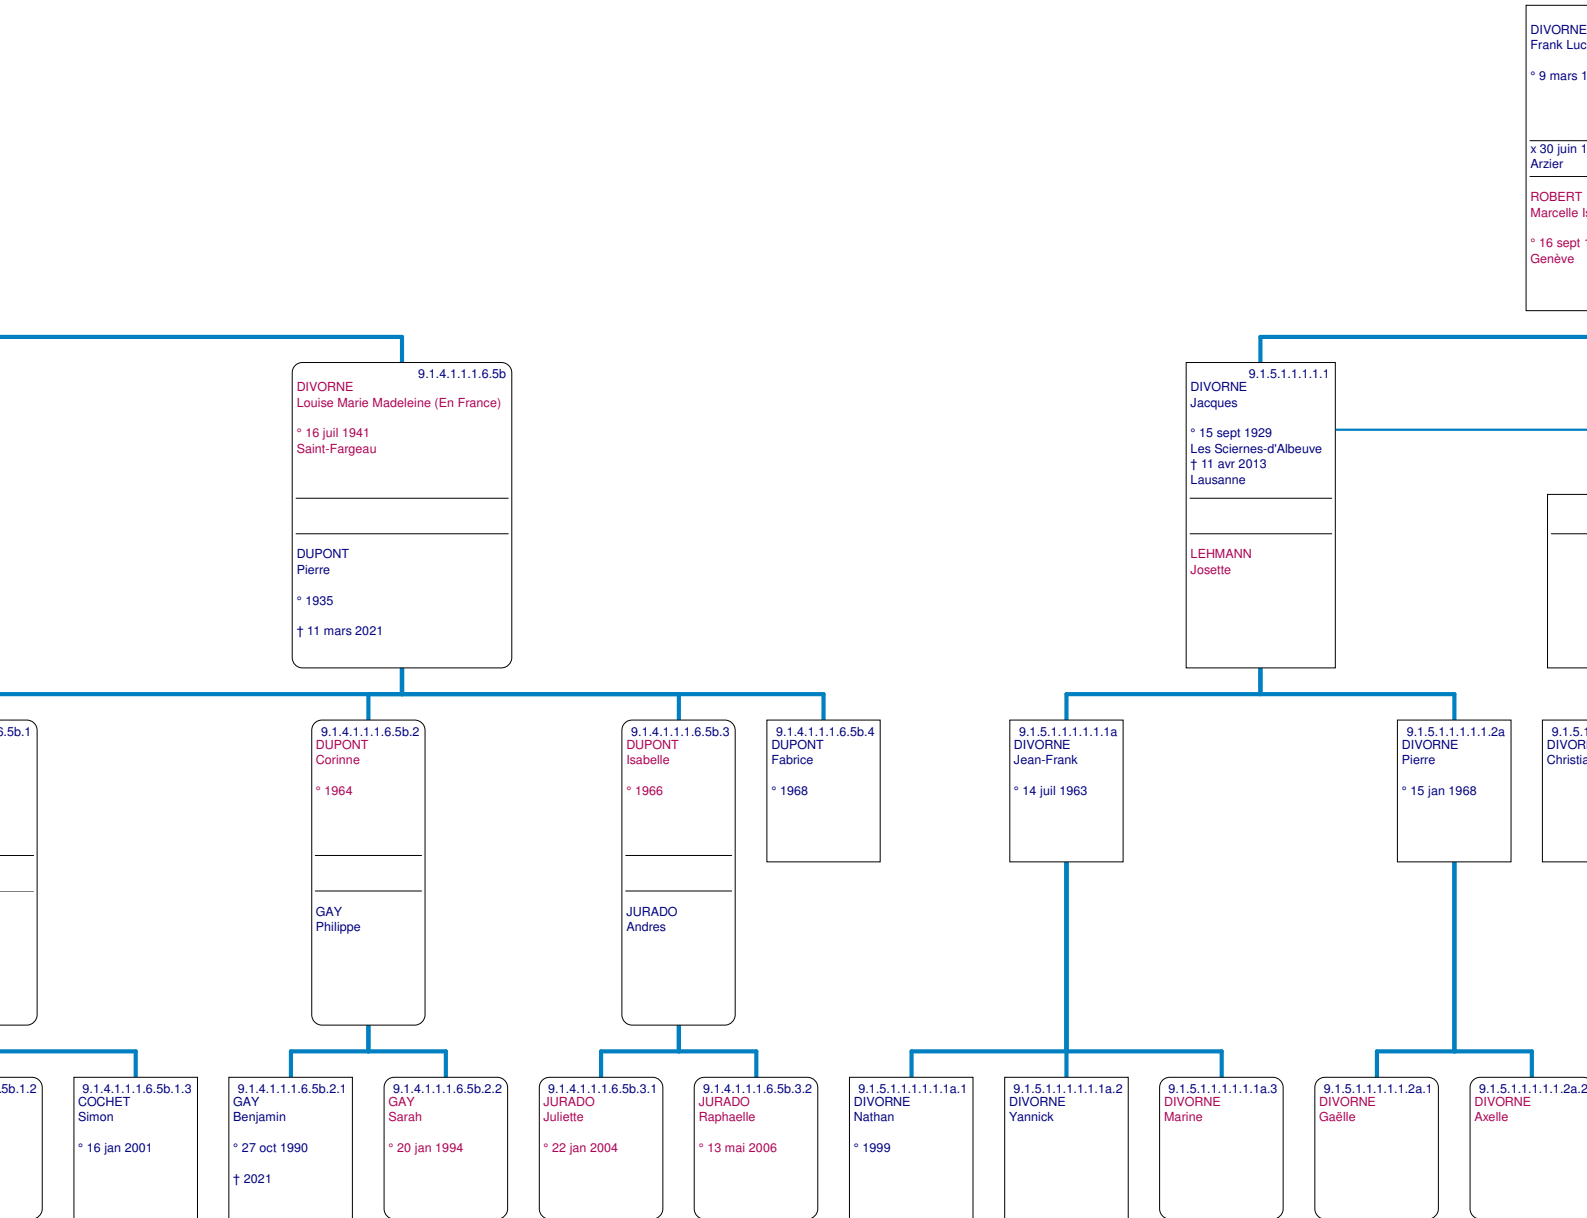

9.1.4.1.1.1.6.4b.2
DIVORNE
Isabelle Marie Françoise
° 22 juil 1967
x 28 juil 1990
TOMCHUK
Kenneth Wilfred
° 26 nov 1964

9.1.4.1.1.1.6.4b.3
DIVORNE
Nathalie Marie-Madeleine
° 22 juil 1967
x 1 juil 1989
BRUNEAU
Hubert Joseph
° 16 juin 1964

9.1.4.1.1.1.6.4b.2.2
TOMCHUK
Callie Jean
° 13 nov 1993
x 22 juil 2017
WIEBE
Michael
° 26 jan 2021

9.1.4.1.1.1.6.4b.2.3
TOMCHUK
Cody Kenneth
° 23 mars 1995
x 24 juil 2021
RUDMAN
Anna
° 8 sept 1992

9.1.4.1.1.1.6.4b.2.4
TOMCHUK
Cameron Steven
° 25 fév 1997
x 18 juil 2020
PANKRATZ
Emily
° 24 fév 1995

9.1.4.1.1.1.6.4b.3.1
BRUNEAU
Tiffanie Marie Isabelle
° 27 juin 1991
THOMSON
Erik
° 21 juin 2017

9.1.4.1.1.1.6.4b.3.2
BRUNEAU
Tyler Hubert Joseph
° 25 nov 1994

9.1.4.1.1.1.6.4b.3.3
BRUNEAU
Brieanne Nathalie
° 1 mai 1999

9.1.4.1.1.1.6.4b.3.1.1
BRUNEAU THOMSON
Emeric Bradley
° 21 juin 2017

9.1.4.1.1.1.6.4b.3.1.2
BRUNEAU THOMSON
Camille Nathalie
° 23 oct 2020

DIVORNE
Frank Luc
° 9 mars 1963

x 30 juin 1963
Arzier

ROBERT
Marcelle
° 16 sept 1929
Genève