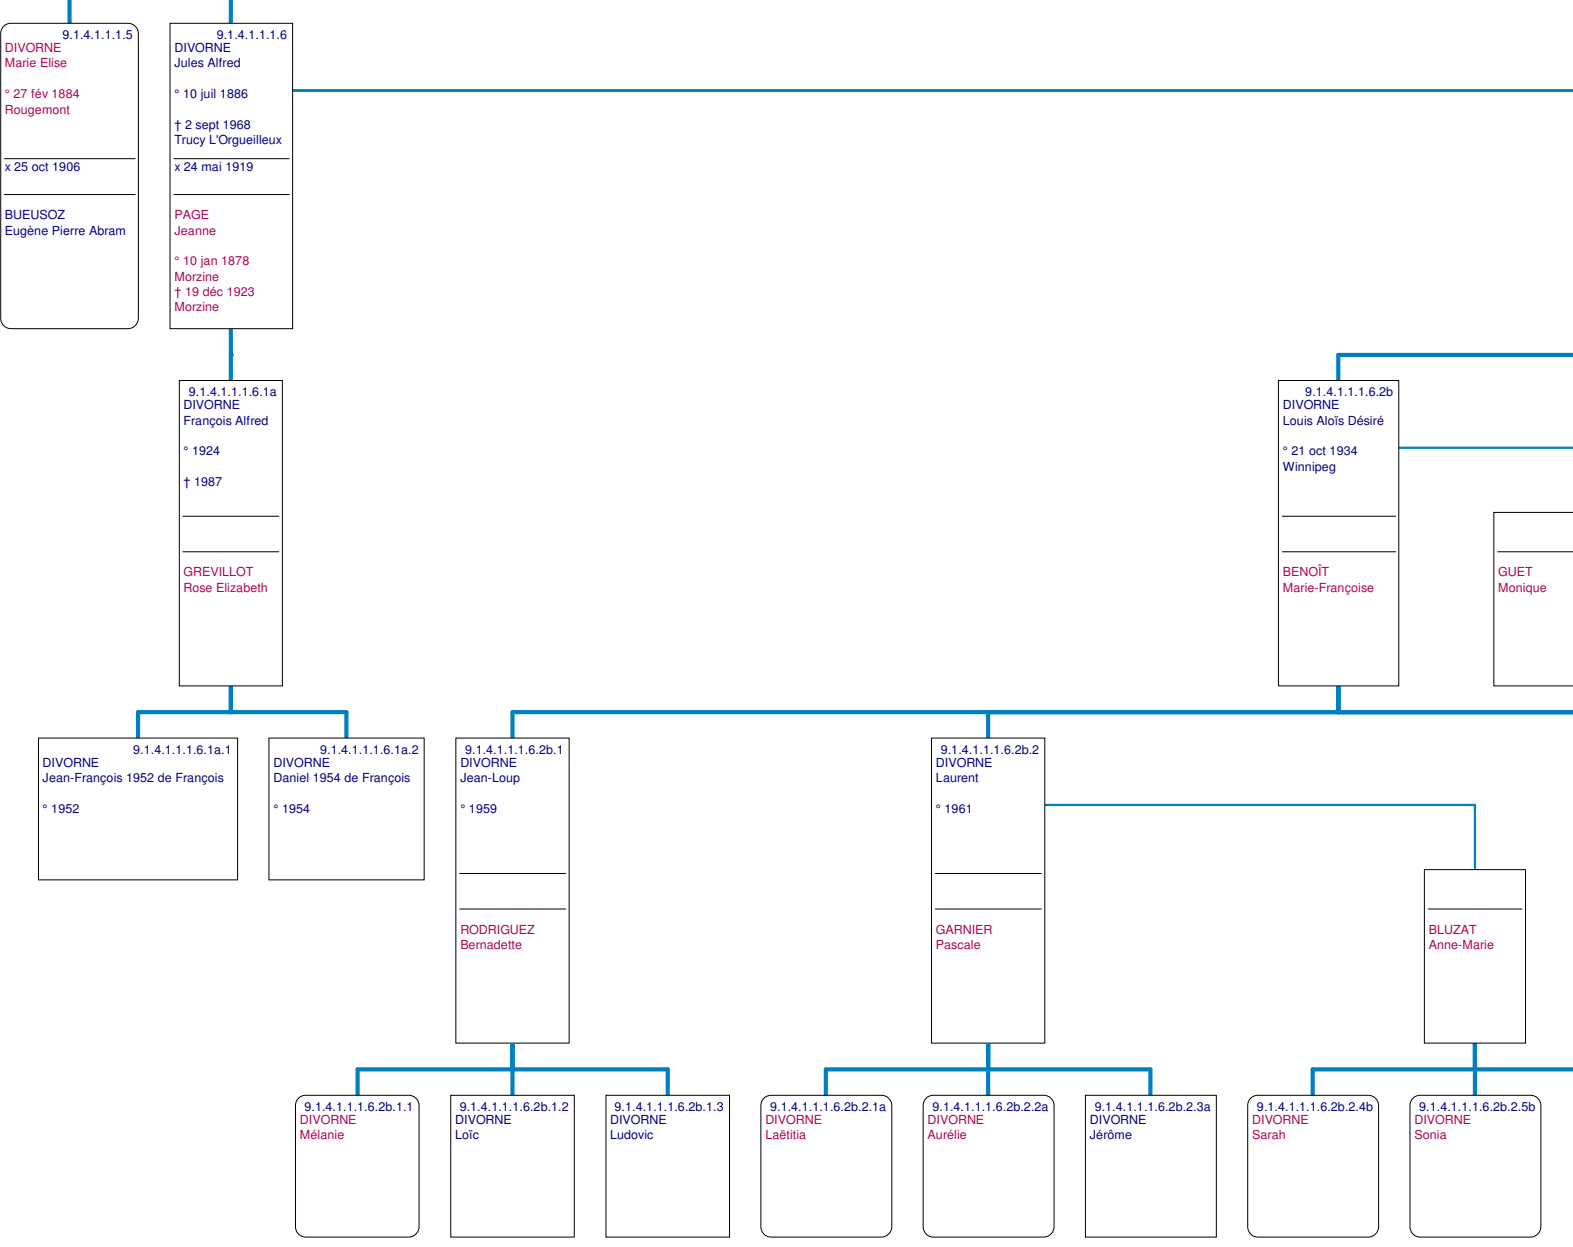

9.1.8.1.1
DIVORNE
Ami

9.1.8.1.1.1
DIVORNE
Ami du Mont

9.1.9
DIVORNE
David

9.1.9.1
DIVORNE
David

9.1.9.1.1
DIVORNE
David

9.1.9.1.1.1
DIVORNE
David 1868
° 1868

9.1.10
DIVORNE
Julien

9.1.10.1
DIVORNE
Julien

9.1.10.1.1
DIVORNE
Julien

9.1.10.1.1.1
DIVORNE
Julien

9.1.4.1.1.1.5
DIVOIRNE Marie Elise
° 27 fév 1884 Rougemont
x 25 oct 1906
BUEUSOZ Eugène Pierre Abram

9.1.4.1.1.1.6
DIVOIRNE Jules Alfred
° 10 juil 1886
† 2 sept 1968 Trucy L'Orgueilleux
x 24 mai 1919
PAGE Jeanne
° 10 jan 1878 Morzine
† 19 déc 1923 Morzine

9.1.4.1.1.1.6.1a
DIVOIRNE François Alfred
° 1924
† 1987
GREVILLOT Rose Elizabeth

9.1.4.1.1.1.6.1a.1
DIVOIRNE Jean-François 1952 de François
° 1952

9.1.4.1.1.1.6.1a.2
DIVOIRNE Daniel 1954 de François
° 1954