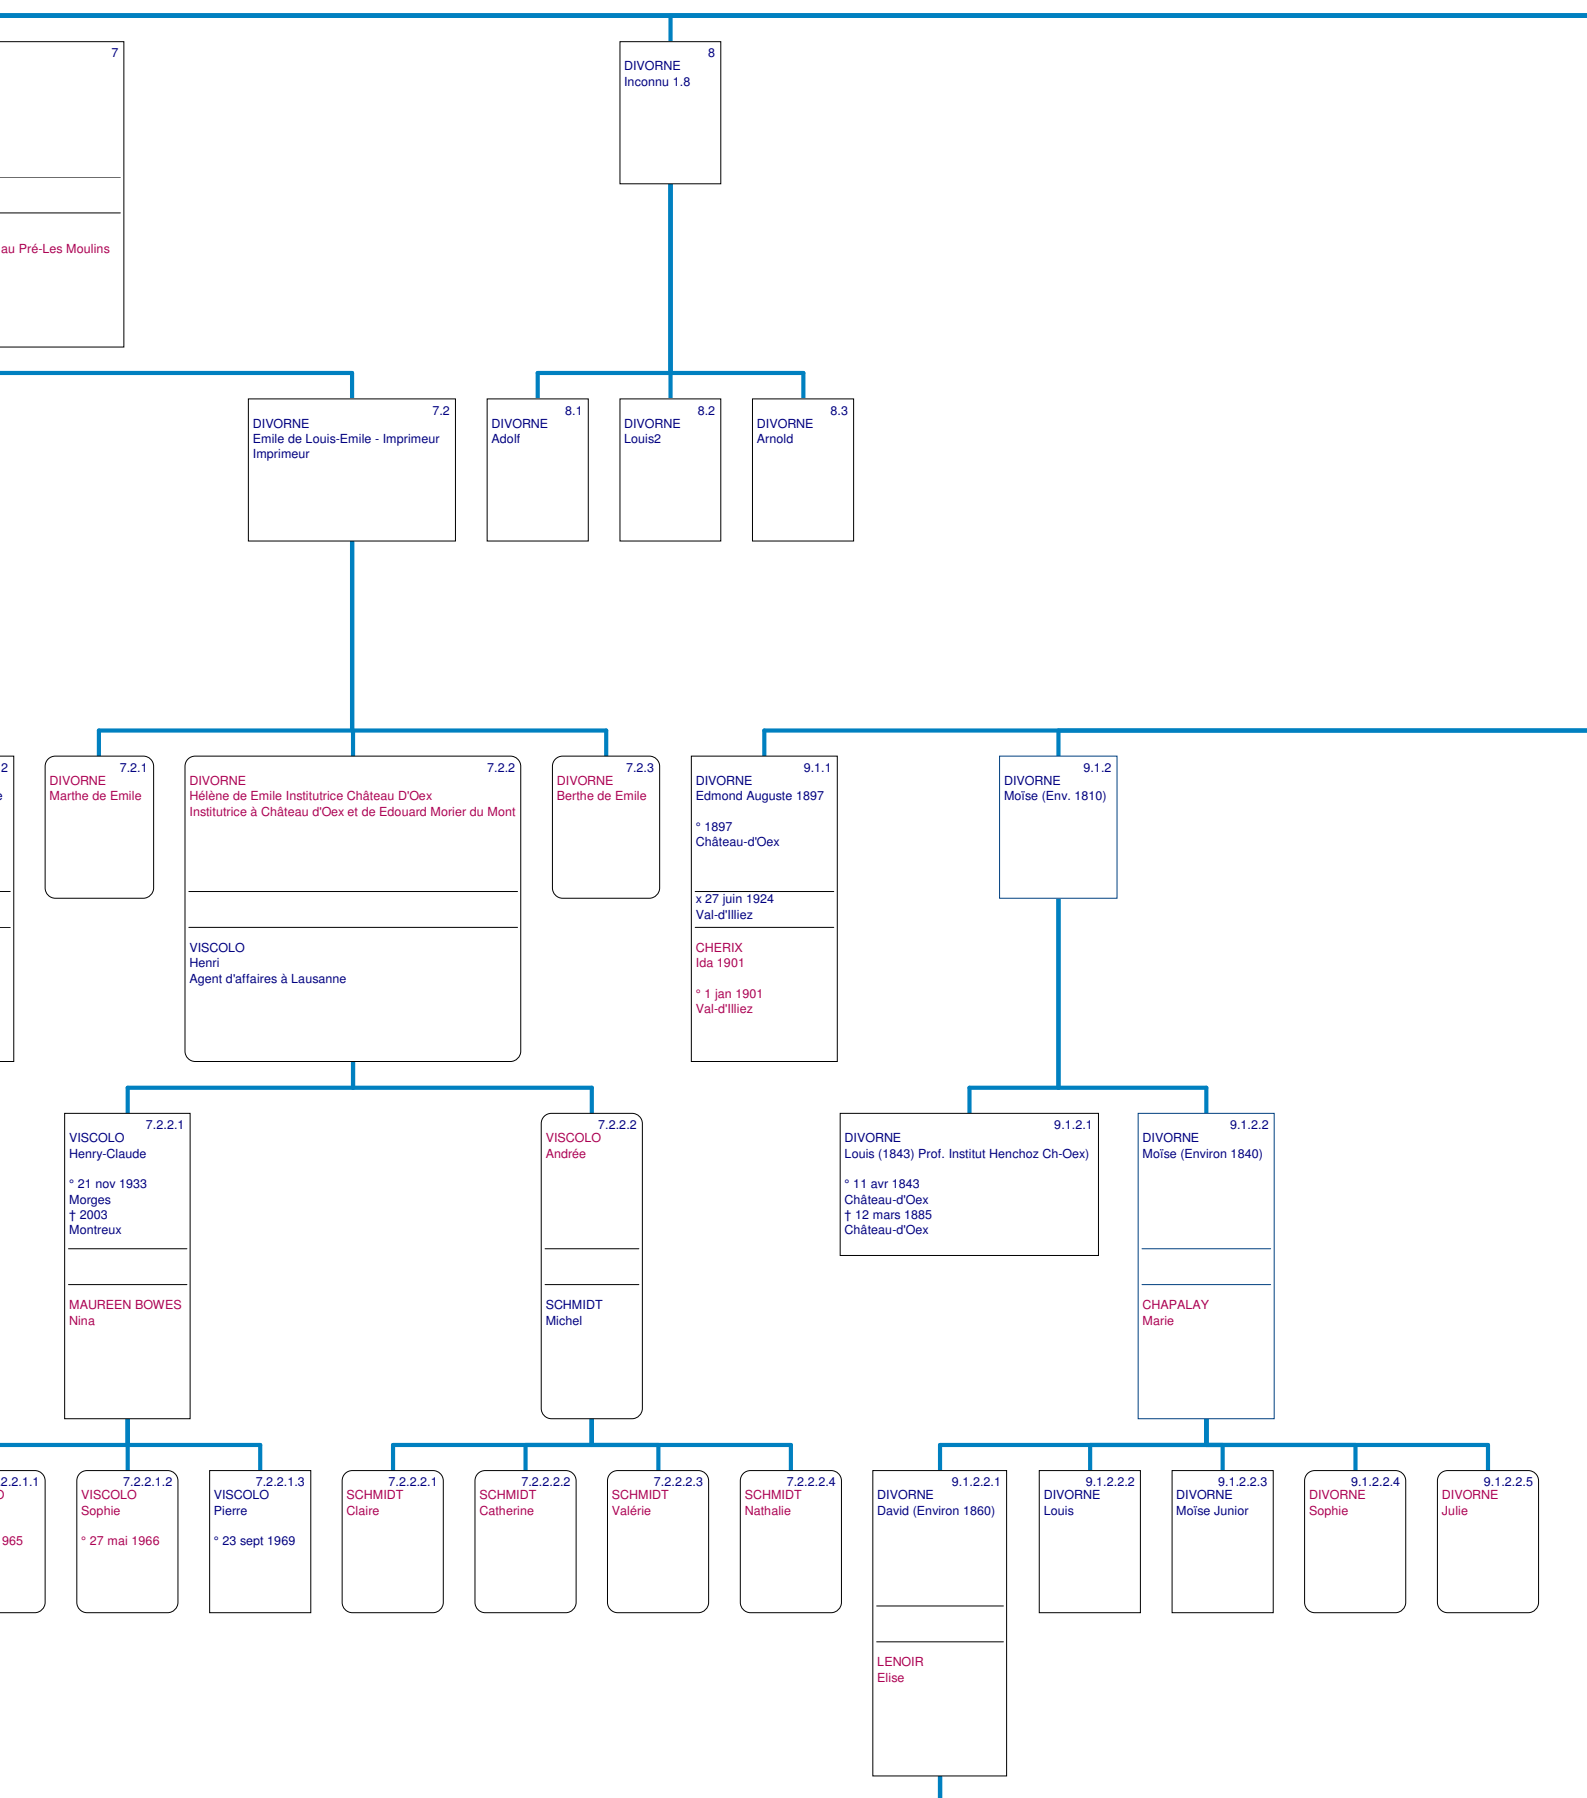

Arbre de descendance complet

DIVORNE
Jacobus (1440) Parchemin au Musée
° 1440

9.1.3
DIVORNE
Marc

9.1.3.1
DIVORNE
Marc

9.1.3.1.1
DIVORNE
Marc (X0002)
° 1845

FAVROD
Sophie Marie

9.1.2.2.1.3
DIVORNE
Hélène

9.1.3.1.1.1
DIVORNE
Louis Alexis Aimé
° 8 avr 1867
† 16 fév 1956

9.1.4
DIVORNE
Louis Colin

9.1.4.1
DIVORNE
Louis Colin

9.1.4.1.1
DIVORNE
Louis Colin (Env.1820)

9.1.4.1.1.1
DIVORNE
Louis Colin
° 24 sept 1853
Château-d'Oex
† 21 sept 1926
Château-d'Oex
x 17 mai 1877
Château-d'Oex