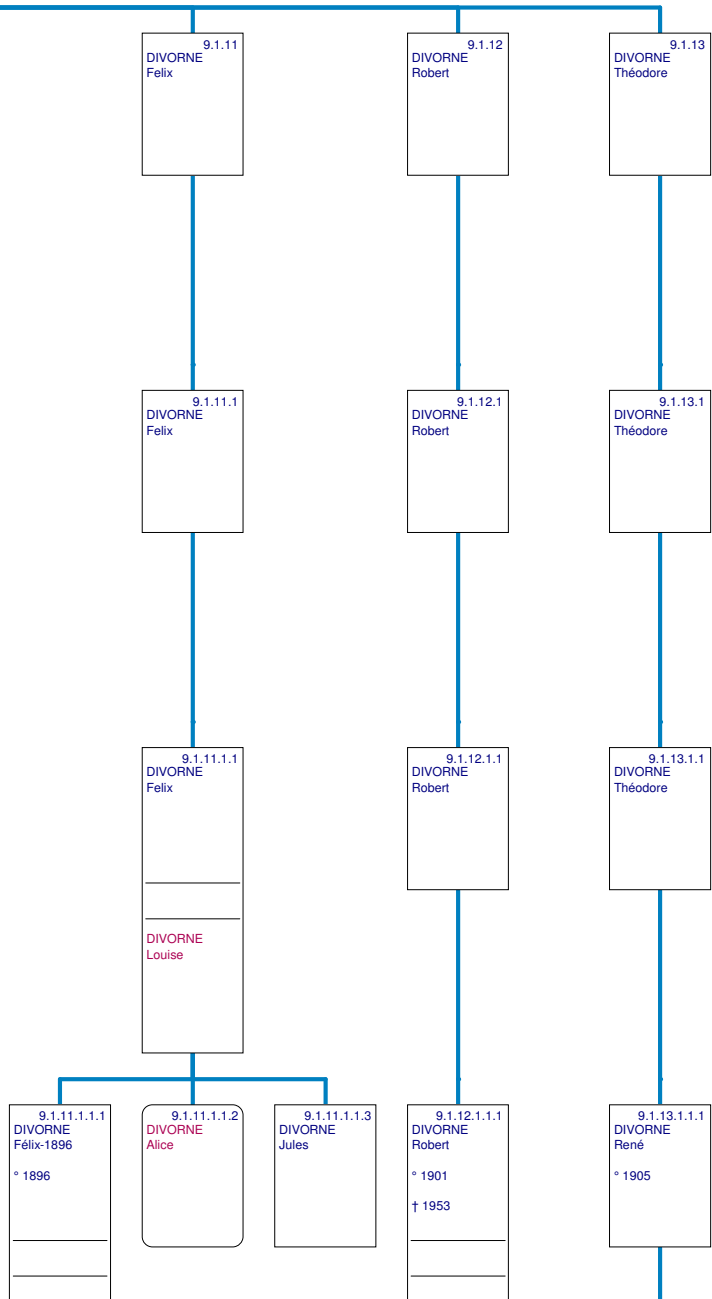

x 1900
Cerniat Fr

9.1.6.1.2
E

9.1.6.1.3
DIVORNE
Fils_X0006louis

9.1.6.1.2.2
DIVORNE
Line

9.1.6.1.3.1
DIVORNE
Pierre-André

° 15 jan 1945

9.1.8
DIVORNE
Ami

9.1.8.1
DIVORNE
Ami

9.1.8.1.1
DIVORNE
Ami

9.1.8.1.1.1
DIVORNE
Ami du Mont

9.1.9
DIVORNE
David

9.1.9.1
DIVORNE
David

9.1.9.1.1
DIVORNE
David

9.1.9.1.1.1
DIVORNE
David 1868
° 1868

9.1.10
DIVORNE
Julien

9.1.10.1
DIVORNE
Julien

9.1.10.1.1
DIVORNE
Julien

9.1.10.1.1.1
DIVORNE
Julien

9.1.4.1.1.1.5
DIVOIRNE Marie Elise
° 27 fév 1884 Rougemont
x 25 oct 1906
BUEUSOZ Eugène Pierre Abram

9.1.4.1.1.1.6
DIVOIRNE Jules Alfred
° 10 juil 1886
† 2 sept 1968 Trucy L'Orgueilleux
x 24 mai 1919
PAGE Jeanne
° 10 jan 1878 Morzine
† 19 déc 1923 Morzine