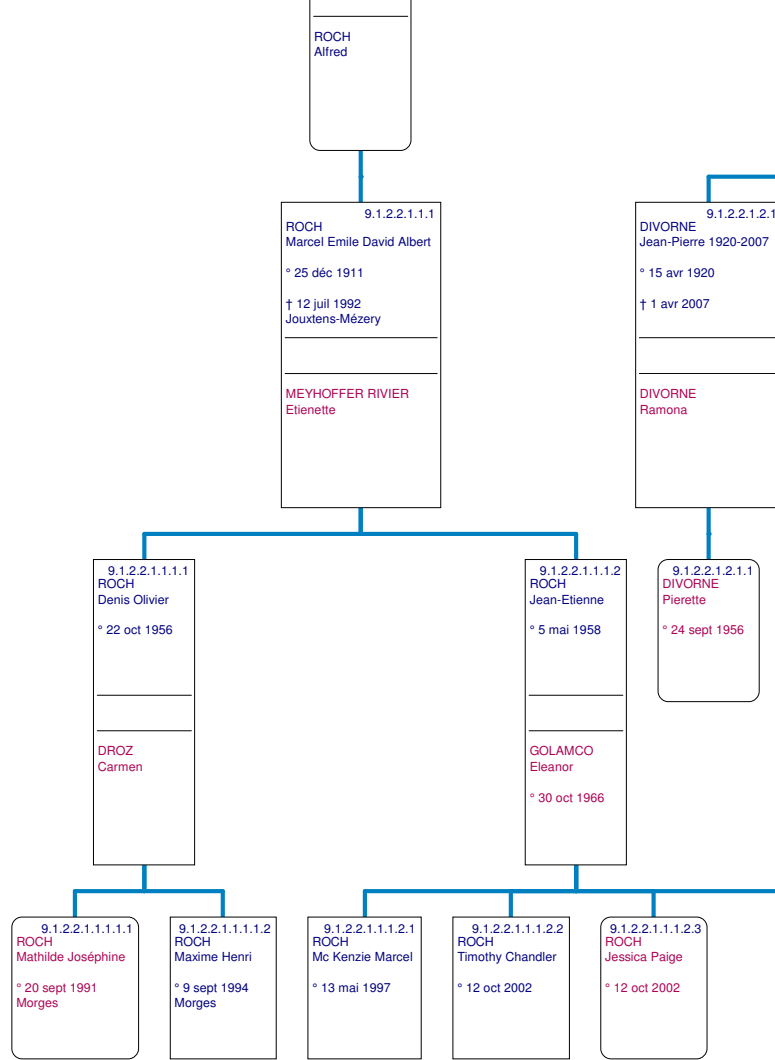

x 1900
Cerniat Fr

9.1.6.1.2
E

9.1.6.1.3
DIVORNE
Fils_X0006louis

9.1.6.1.2.2
DIVORNE
Line

9.1.6.1.3.1
DIVORNE
Pierre-André

° 15 jan 1945

9.1.8
DIVORNE
Ami

9.1.8.1
DIVORNE
Ami

9.1.8.1.1
DIVORNE
Ami

9.1.8.1.1.1
DIVORNE
Ami du Mont

9.1.9
DIVORNE
David

9.1.9.1
DIVORNE
David

9.1.9.1.1
DIVORNE
David

9.1.9.1.1.1
DIVORNE
David 1868
° 1868

9.1.10
DIVORNE
Julien

9.1.10.1
DIVORNE
Julien

9.1.10.1.1
DIVORNE
Julien

9.1.10.1.1.1
DIVORNE
Julien

9.1.4.1.1.1.5
DIVOIRNE Marie Elise
° 27 fév 1884 Rougemont
x 25 oct 1906
BUEUSOZ Eugène Pierre Abram

9.1.4.1.1.1.6
DIVOIRNE Jules Alfred
° 10 juil 1886
† 2 sept 1968 Trucy L'Orgueilleux
x 24 mai 1919
PAGE Jeanne
° 10 jan 1878 Morzine
† 19 déc 1923 Morzine