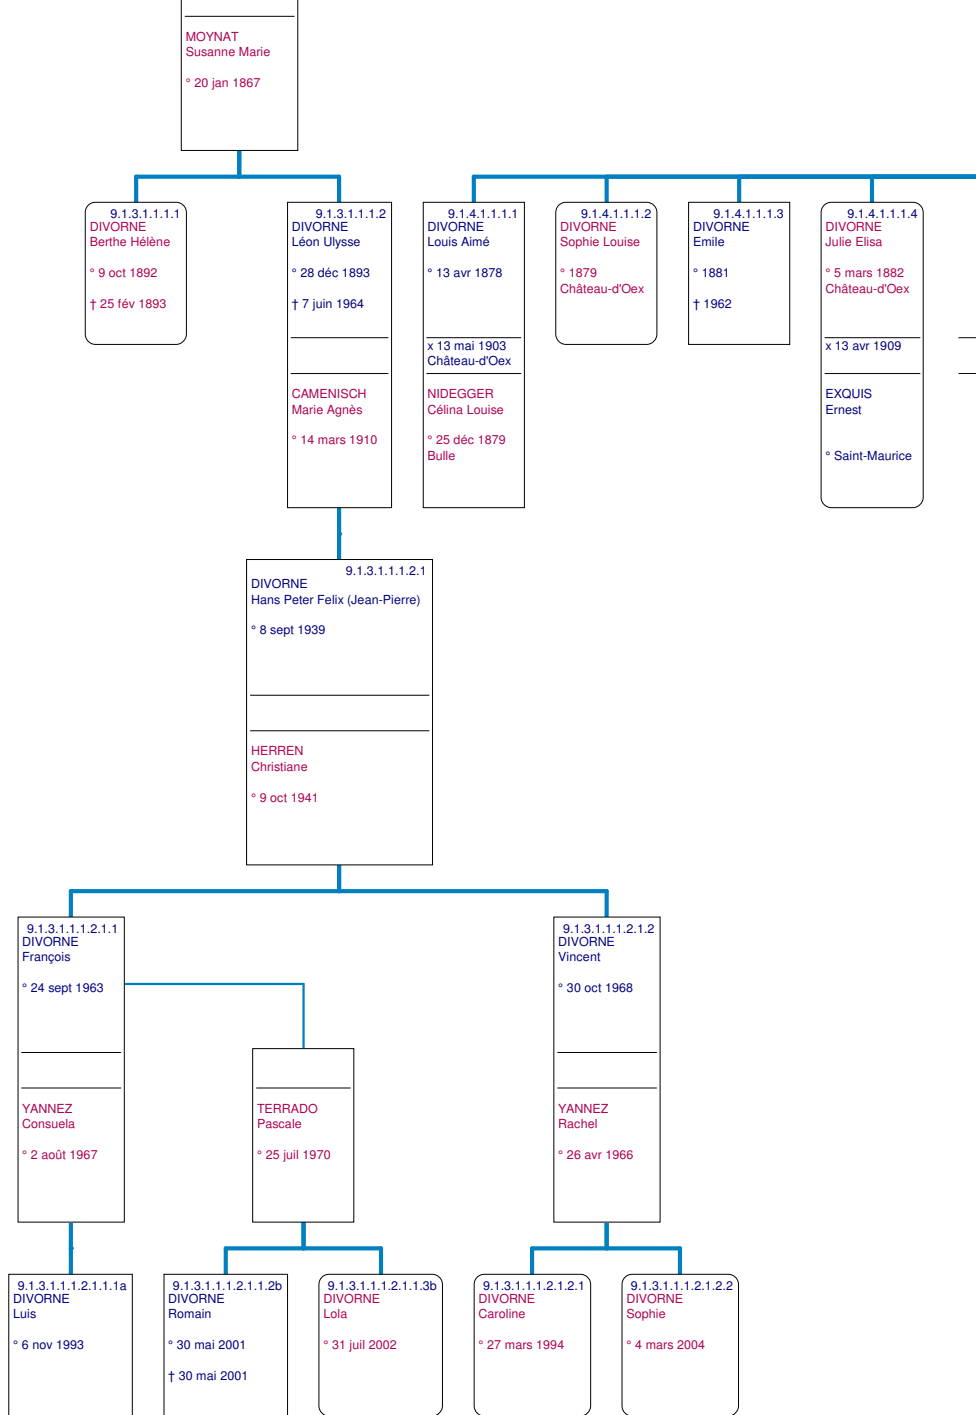

x 1900
Cerniat Fr

9.1.6.1.2
E

9.1.6.1.3
DIVORNE
Fils_X0006louis

9.1.6.1.2.2
DIVORNE
Line

9.1.6.1.3.1
DIVORNE
Pierre-André

° 15 jan 1945

9.1.8
DIVORNE
Ami

9.1.8.1
DIVORNE
Ami

9.1.8.1.1
DIVORNE
Ami

9.1.8.1.1.1
DIVORNE
Ami du Mont

9.1.9
DIVORNE
David

9.1.9.1
DIVORNE
David

9.1.9.1.1
DIVORNE
David

9.1.9.1.1.1
DIVORNE
David 1868
° 1868

9.1.10
DIVORNE
Julien

9.1.10.1
DIVORNE
Julien

9.1.10.1.1
DIVORNE
Julien

9.1.10.1.1.1
DIVORNE
Julien

9.1.4.1.1.1.5
DIVOIRNE Marie Elise
° 27 fév 1884 Rougemont
x 25 oct 1906
BUEUSOZ Eugène Pierre Abram

9.1.4.1.1.1.6
DIVOIRNE Jules Alfred
° 10 juil 1886
† 2 sept 1968 Trucy L'Orgueilleux
x 24 mai 1919
PAGE Jeanne
° 10 jan 1878 Morzine
† 19 déc 1923 Morzine