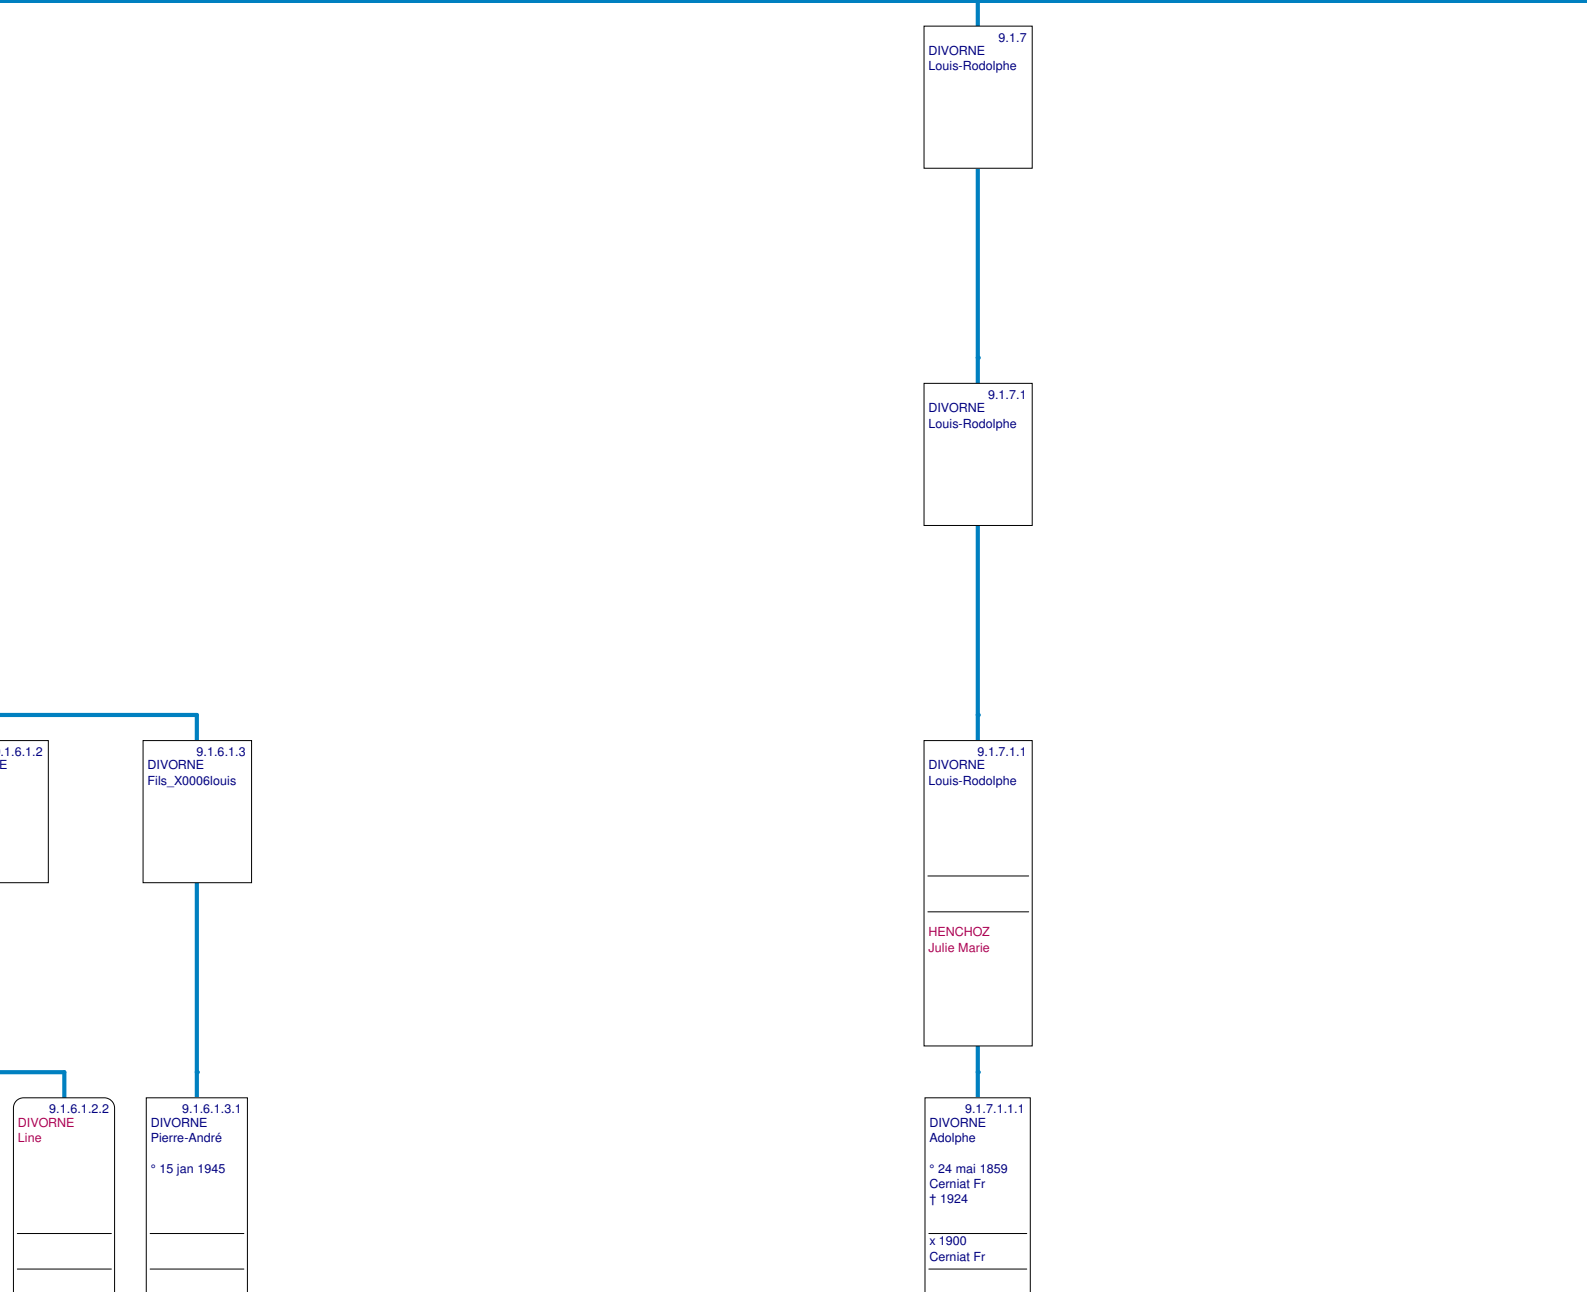

9.1.7
DIVORNE
Louis-Rodolphe

9.1.7.1
DIVORNE
Louis-Rodolphe

9.1.7.1.1
DIVORNE
Louis-Rodolphe

HENCHOZ
Julie Marie

9.1.7.1.1.1
DIVORNE
Adolphe

° 24 mai 1859
Cerniat Fr
† 1924

x 1900
Cerniat Fr

9.1.6.1.2
E

9.1.6.1.3
DIVORNE
Fils_X0006louis

9.1.6.1.2.2
DIVORNE
Line

9.1.6.1.3.1
DIVORNE
Pierre-André

° 15 jan 1945