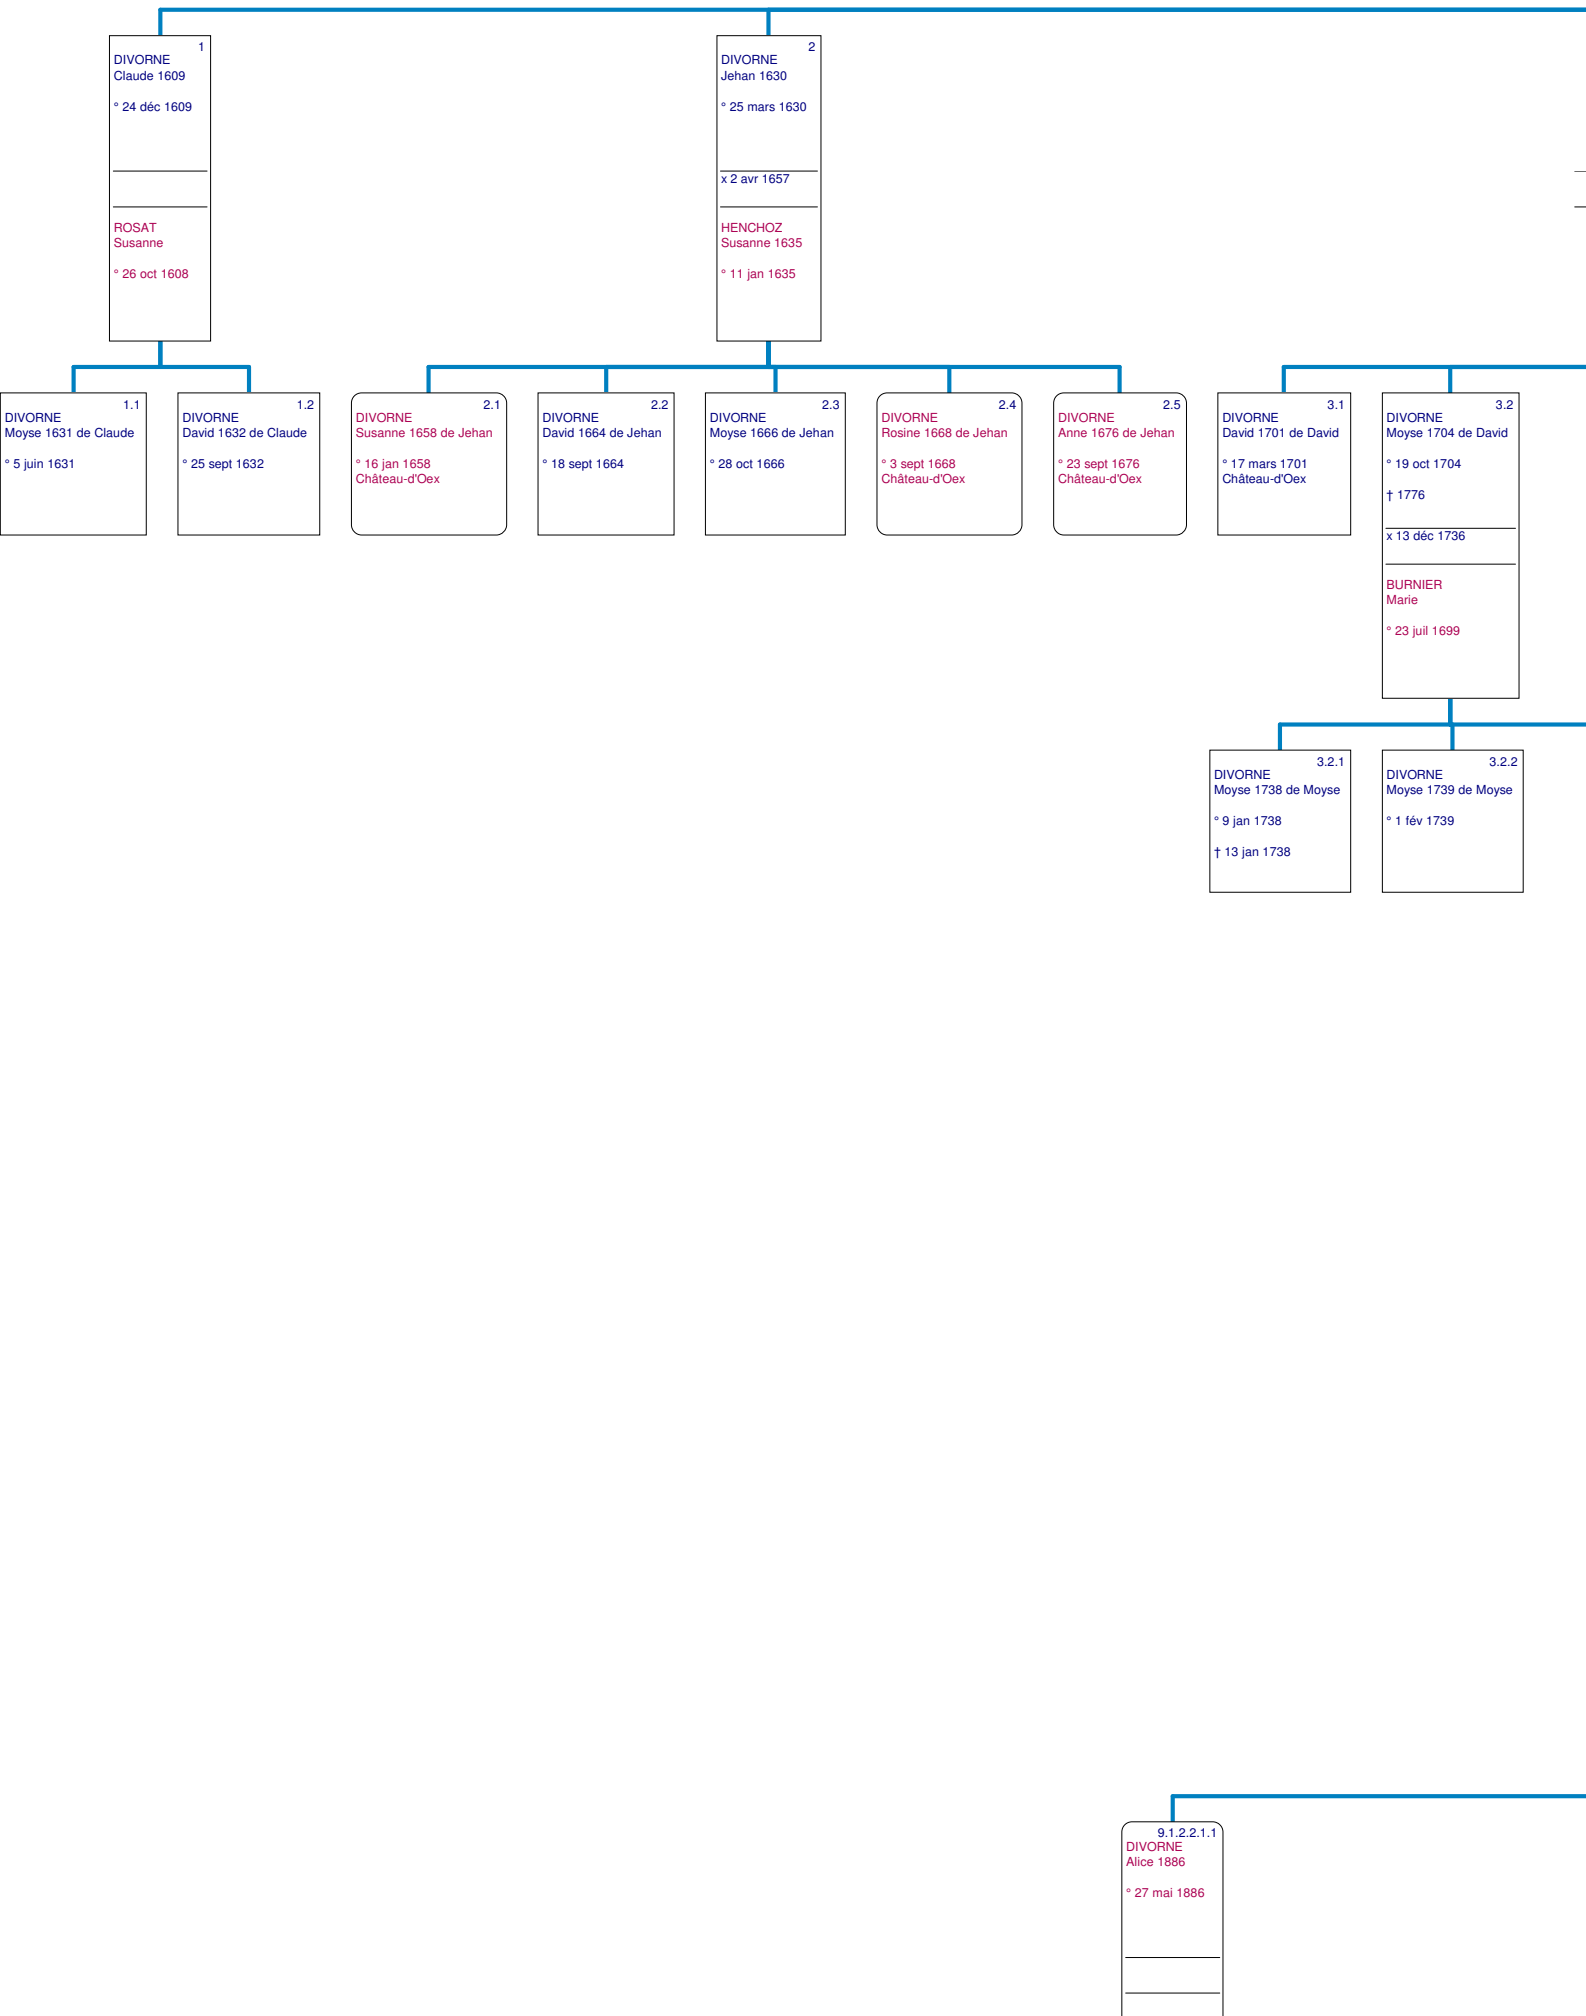

Arbre de descendance complet

DIVORNE
Jacobus (1440) Parchemin au Musée
° 1440

9.1.3
DIVORNE
Marc

9.1.3.1
DIVORNE
Marc

9.1.3.1.1
DIVORNE
Marc (X0002)
° 1845

FAVROD
Sophie Marie

9.1.2.2.1.3
DIVORNE
Hélène

9.1.3.1.1.1
DIVORNE
Louis Alexis Aimé
° 8 avr 1867
† 16 fév 1956

9.1.4
DIVORNE
Louis Colin

9.1.4.1
DIVORNE
Louis Colin

9.1.4.1.1
DIVORNE
Louis Colin (Env.1820)

9.1.4.1.1.1
DIVORNE
Louis Colin
° 24 sept 1853
Château-d'Oex
† 21 sept 1926
Château-d'Oex
x 17 mai 1877
Château-d'Oex