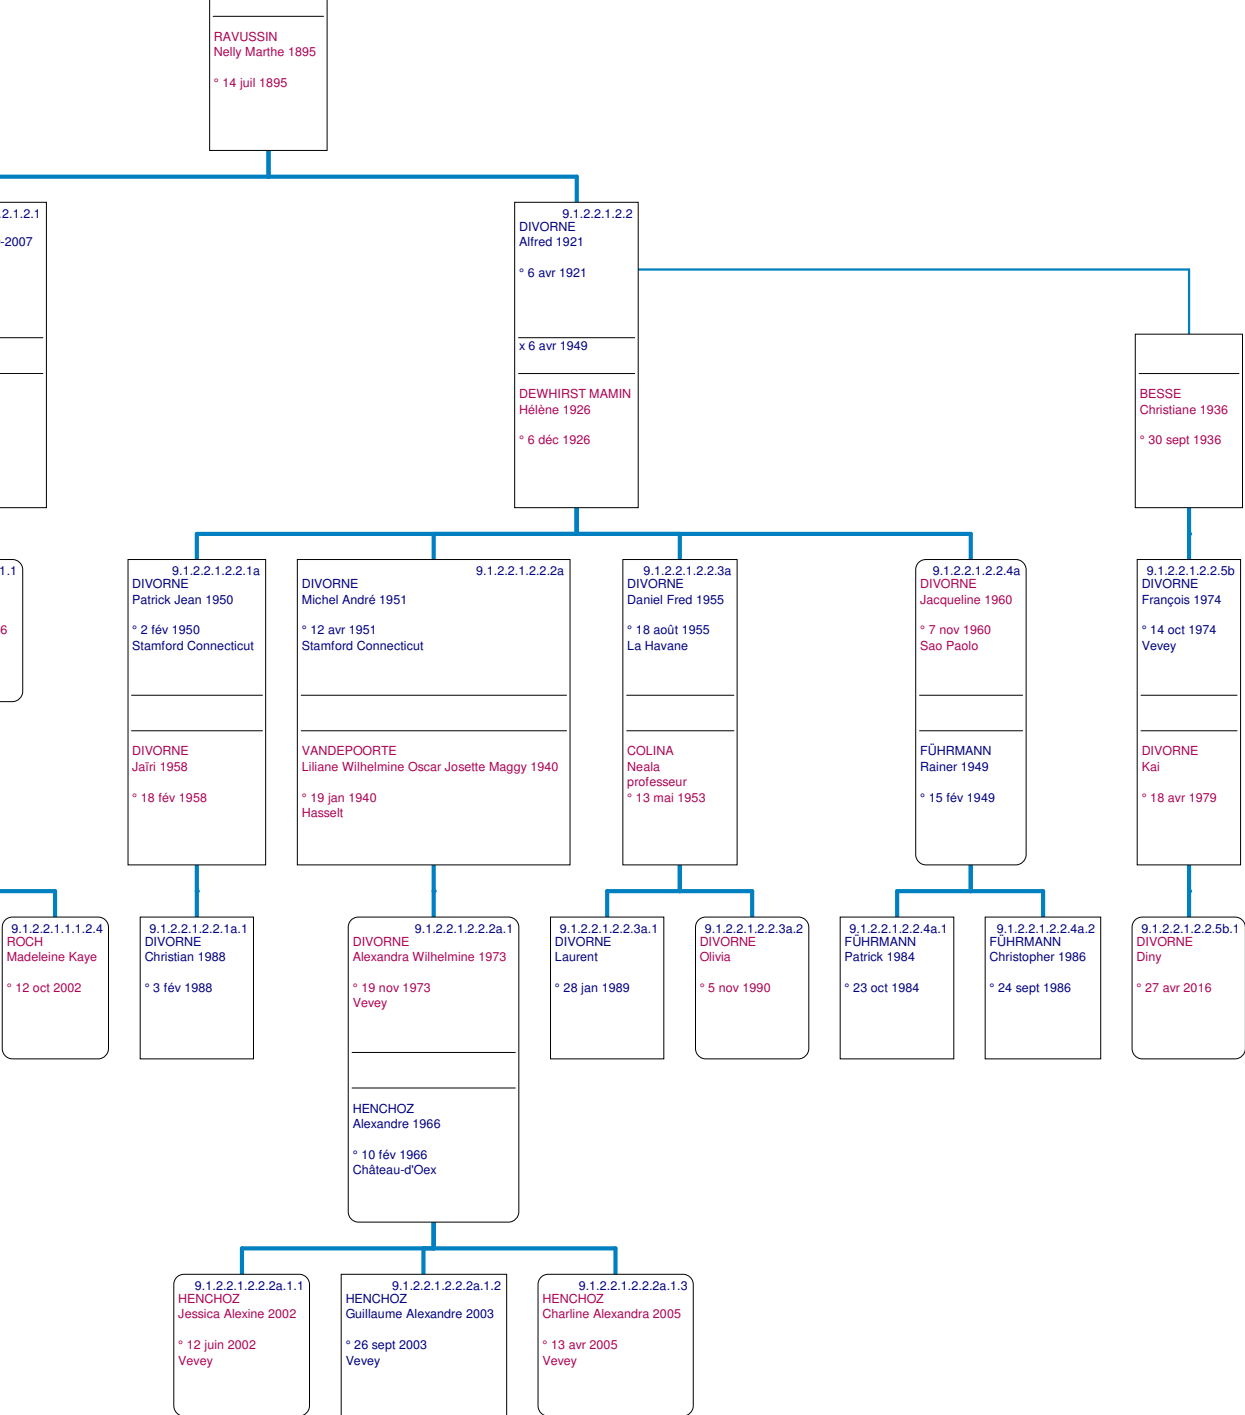

x 1900
Cerniat Fr

9.1.6.1.2
E

9.1.6.1.3
DIVORNE
Fils_X0006louis

9.1.6.1.2.2
DIVORNE
Line

9.1.6.1.3.1
DIVORNE
Pierre-André

° 15 jan 1945

9.1.8
DIVORNE
Ami

9.1.8.1
DIVORNE
Ami

9.1.8.1.1
DIVORNE
Ami

9.1.8.1.1.1
DIVORNE
Ami du Mont

9.1.9
DIVORNE
David

9.1.9.1
DIVORNE
David

9.1.9.1.1
DIVORNE
David

9.1.9.1.1.1
DIVORNE
David 1868
° 1868

9.1.10
DIVORNE
Julien

9.1.10.1
DIVORNE
Julien

9.1.10.1.1
DIVORNE
Julien

9.1.10.1.1.1
DIVORNE
Julien

9.1.4.1.1.1.5
DIVOIRNE Marie Elise
° 27 fév 1884 Rougemont
x 25 oct 1906
BUEUSOZ Eugène Pierre Abram

9.1.4.1.1.1.6
DIVOIRNE Jules Alfred
° 10 juil 1886
† 2 sept 1968 Trucy L'Orgueilleux
x 24 mai 1919
PAGE Jeanne
° 10 jan 1878 Morzine
† 19 déc 1923 Morzine